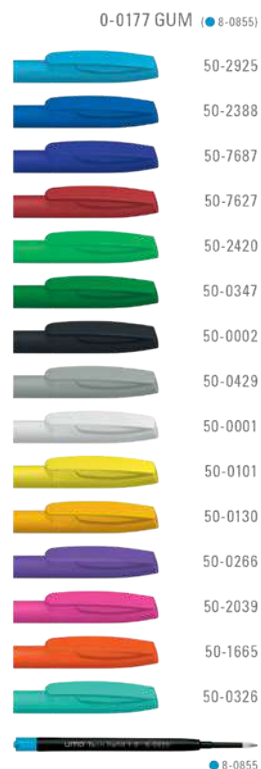

TRINITY

TRINITY SI

TRINITY transparent SI

Trinity

Solide inklikbare kunststof balpen in driehoekige vorm, leverbaar met of zonder zwaar verchromde punt en ook in een transparante uitvoering beschikbaar. Bedrukbaar op de clip, vanaf 1000 stuks.

TRINITY

CORAL GUM

CORAL FROZEN SI

CORAL

Coral

Stevige kunststof balpen met draai mechanisme, leverbaar met of zonder zwaar verchromde punt en ook in een transparante of frozen uitvoering beschikbaar. Bedrukbaar op-, of onder de clip.

CORAL