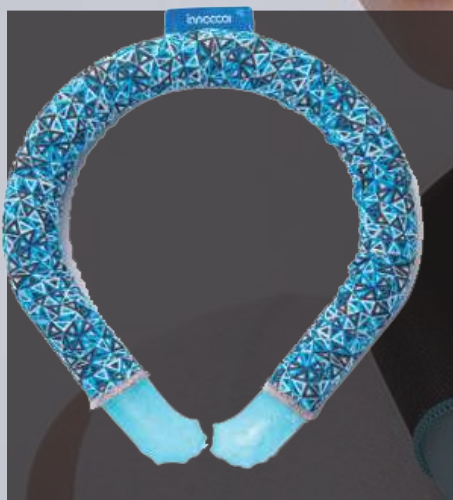

Innocool CoolTube

Nieuw duurzaam product, geen water of elektriciteit nodig!

Innocool verlaagd je lichaamstemperatuur door het om je nek te hangen. Het geeft een verkoelend effect voor max. 90 min op 26 graden. Vergeleken met je lichaamstemperatuur geeft dit een koel en ontspannen effect, zonder dat het te koud is. Ideaal voor in een warme (werk)omgeving of na het sporten

Hoe te gebruiken?

De Innocool bevriest zichzelf in de omgevingstemperatuur en zal smelten en koeling afgeven wanneer het om je nek hangt.

U kunt het product ook in vriezer, koelkast of koud water leggen, hierdoor bereikt het zijn vriespunt nog sneller.

Boc'N'Roll

Herbruikbaar, opvouwbaar, wasbaar en vooral onmisbaar.

The sandwich wrap good to re-use and re-enjoy

Neem afscheid van wegwerp wrappers en geniet van uw broodjes onderweg dankzij onze milieuvriendelijke sandwich wrap. Hij heeft een gemakkelijke sluiting die zich eenvoudig aanpast aan verschillende voedselvormen en maten. (boterhammen, broodjes, fruit, enzovoort). Het is handig, compact en dient tevens als individuele placemat.

Re-use and re-enjoy. Vanaf 300 stuks.

Je eigen IJs!

Promotioneel ijs is verfrissend!

Ijscups met eigen opdruk zijn het ideale product om eenvoudig weg te geven aan potentiële en bestaande klanten.

De promotionele ijsjes geven een vriendelijk beeld van uw organisatie. Maar niet alleen als give-away of relatiegeschenk zijn ze erg geschikt. Ook het verkopen van uw eigen private label ijs behoort tot de mogelijkheden vanaf 576 stuks.