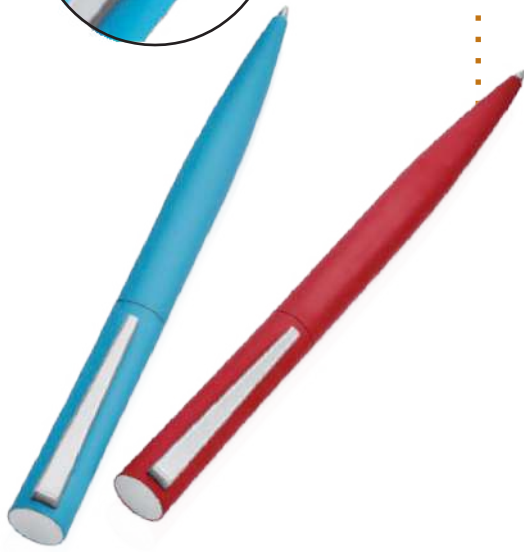

- 0-9610 GUM ● 8-0844
- 0-9612 R GUM ● 8-0806
- 58-2985
- 58-7685
- 58-0654
- 58-1807
- 58-0376
- 58-7479
- 58-0002
- 58-0422
- 58-0100
- 58-7664
- 58-0241
- 58-1665
- 58-2397
- 58-0844
- 58-0806