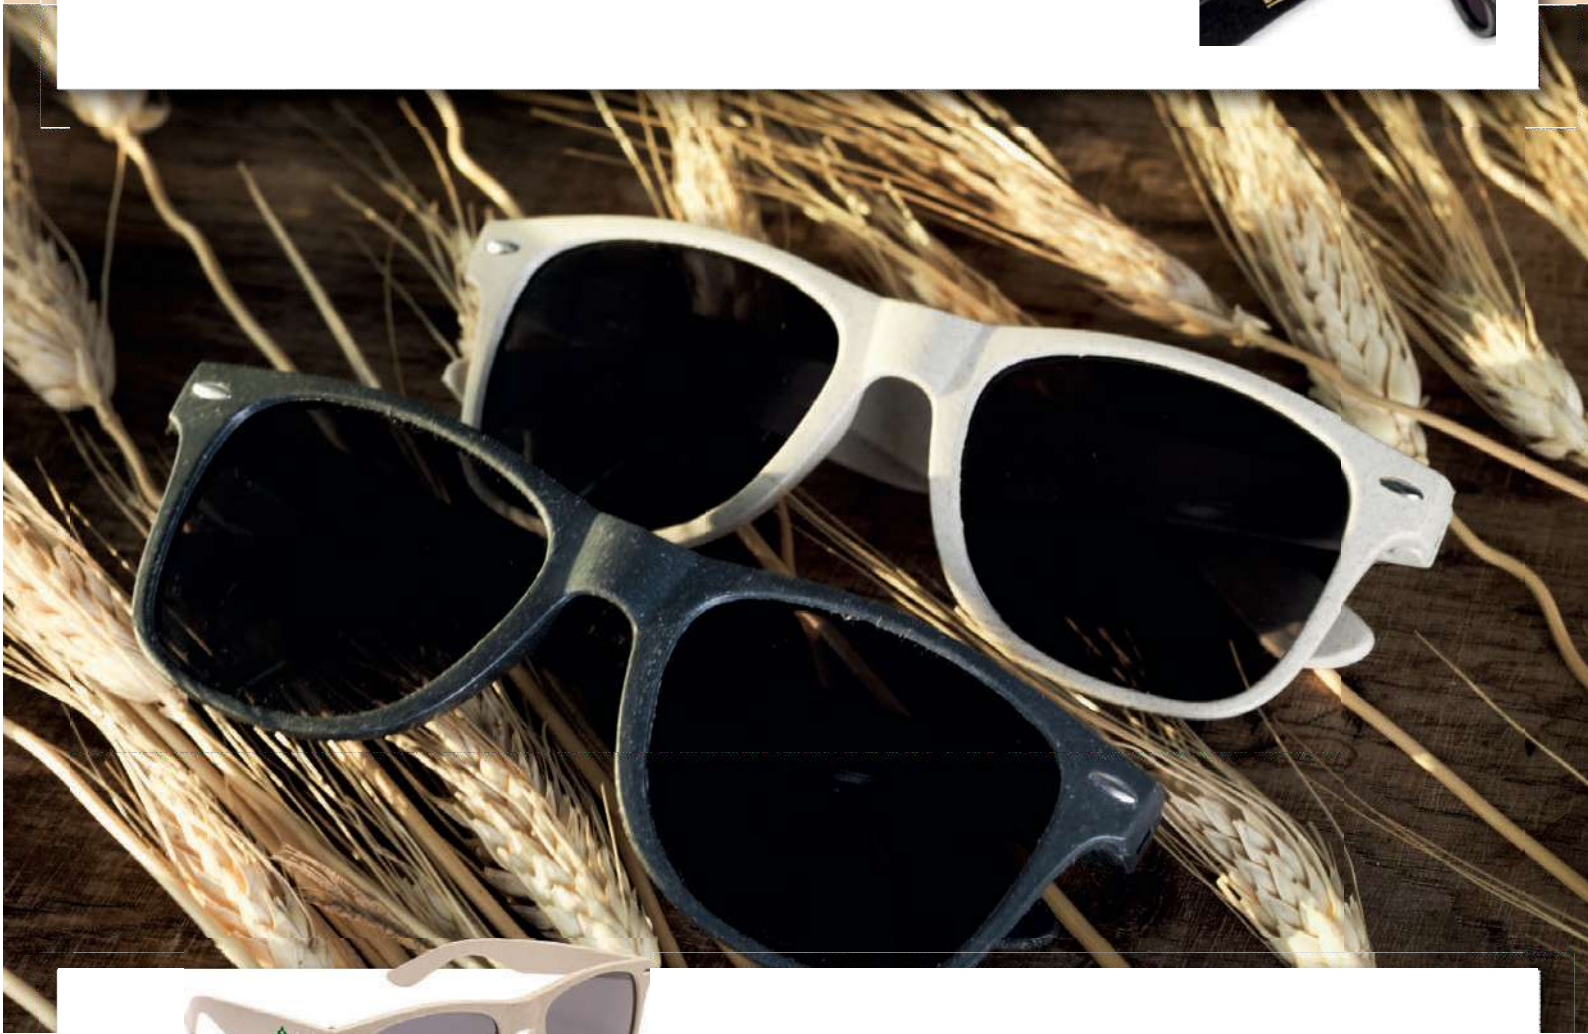

Malibu Eco Wheatstraw

Eco-vriendelijke zonnebril gemaakt van tarwestro en PP. Biedt UV 400 bescherming (volgens Europese normen). Afm. 14,5 x 4,8 x 3 cm. 22 g.

TAMPONDRUK | ZEEFDRIUK