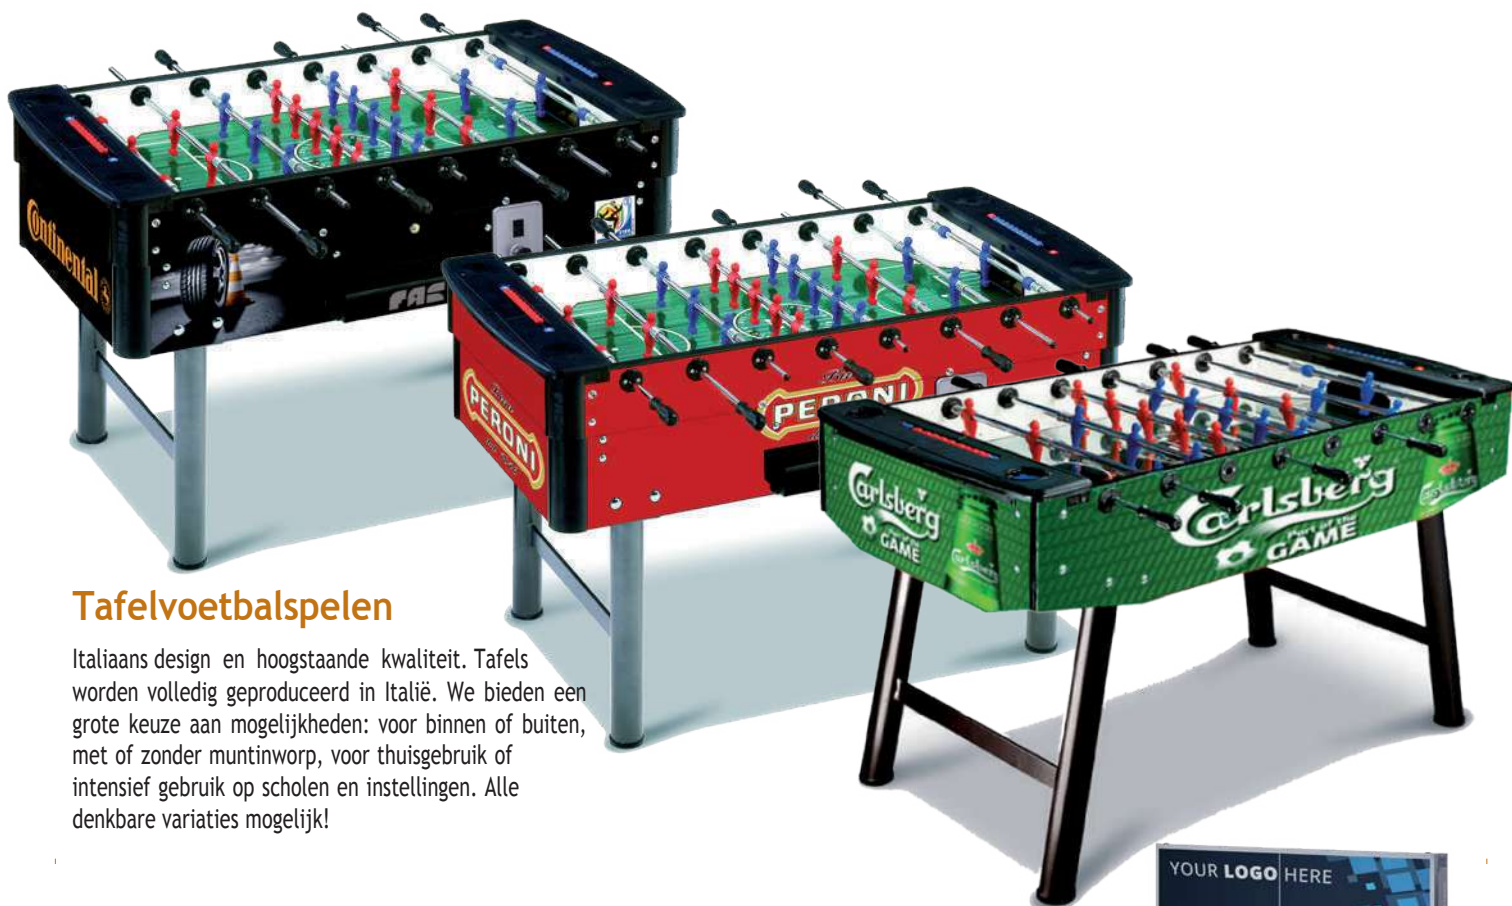

Je vindt ze steeds vaker op kantoor of in de kantine.

Een tafeltennistafel of een voetbalspel. PROMOFORGIFT heeft vanzelfsprekend ook hierin een uitgebreid assortiment. Zowel bedrukt als onbedrukt.

Uw eigen design speeltafel? Dit is al mogelijk vanaf 1 stuk! Informeer naar de mogelijkheden en prijzen!

Tafelvoetbalspelen

Italiaans design en hoogstaande kwaliteit. Tafels worden volledig geproduceerd in Italië. We bieden een grote keuze aan mogelijkheden: voor binnen of buiten, met of zonder muntinworp, voor thuisgebruik of intensief gebruik op scholen en instellingen. Alle denkbare variaties mogelijk!