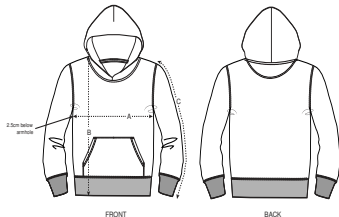

NORMALE PASVORM

3-4	5-6	7-8	9-11	12-14
98-104cm	110-116cm	122-128cm	134-148cm	152-164cm

Size guide

SIZES	3-4	5-6	7-8	9-11	12-14
A Half Chest	35	37	39	43	46
B Body Length	42	46	51.5	57.5	62.5
C Sleeve Length	36.5	42	48	54	59