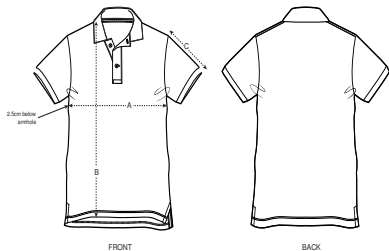

# NORMALE PASVORM

S

M

L

XL

XXL

XXXL\*

XXXXL\*

## Size guide

FRONT

BACK

SIZES

S

M

L

XL

XXL

XXXL

XXXXL

A Half Chest

49

52

55

58