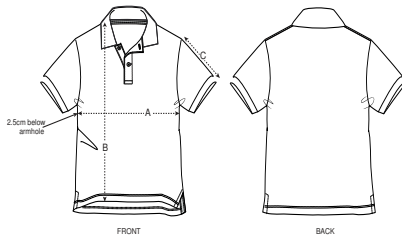

NORMALE PASVORM

3-4

5-6

7-8

9-11

12-14

98-104cm

110-116cm

122-128cm

134-148cm

152-164cm

Size guide

SIZES

3-4

5-6

7-8

B Body Length

42

46

50

56

61

C Sleeve Length

12